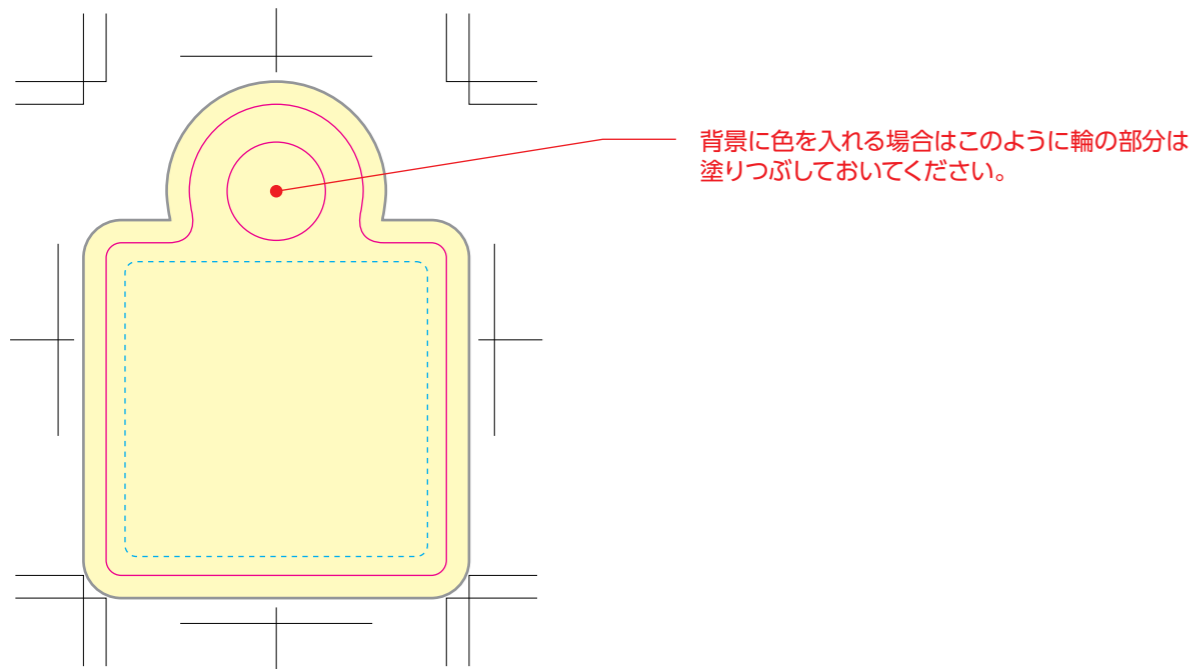

# 四角型ストロータグ作成用テンプレート

デザインレイヤーにデザインを配置してください

同時に10個のデザインまで  
作成できます!!