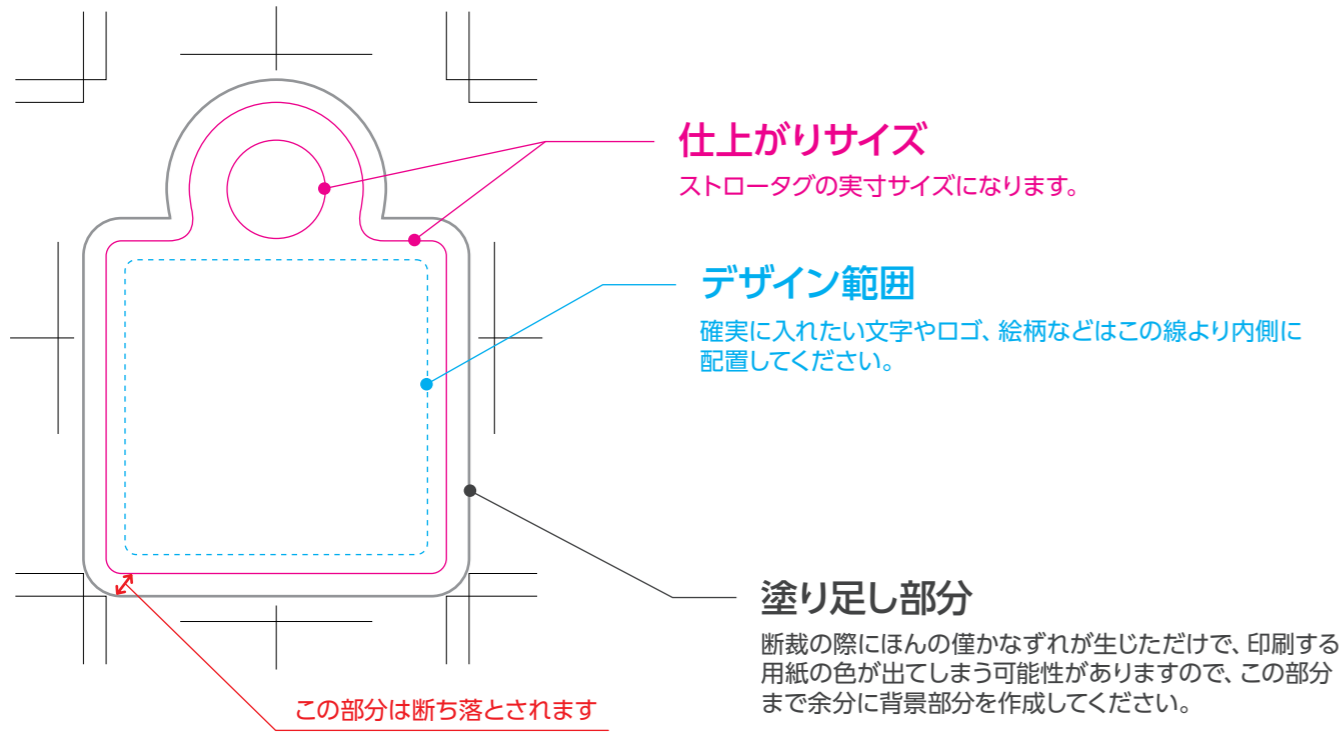

# 四角型ストロータグ作成用テンプレート

デザインレイヤーにデザインを配置してください

同時に10個のデザインまで  
作成できます!!