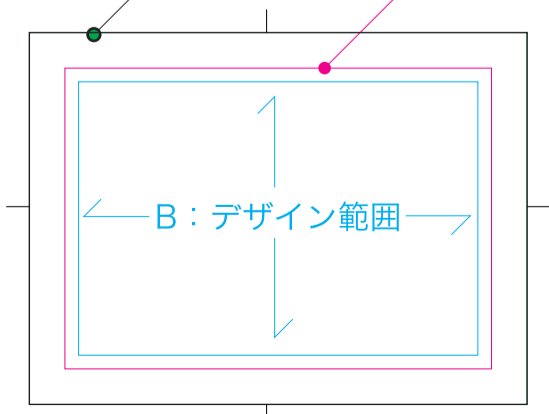

B5 サイズ (小) 182mm×257mm

プリンター出力、オンデマンド印刷用

C : 抜きあたり
194mm×269mm

A : 仕上がりサイズ
182mm×257mm

B : デザイン範囲
162mm×237mm

この部分は裏面に
巻き込まれます

この部分は裏面に
巻き込まれます

C : 抜きあたり (ベタ・実線)

A : 出来上がりサイズ

B : デザイン範囲

同時に2個のデザインまで作成できます!!