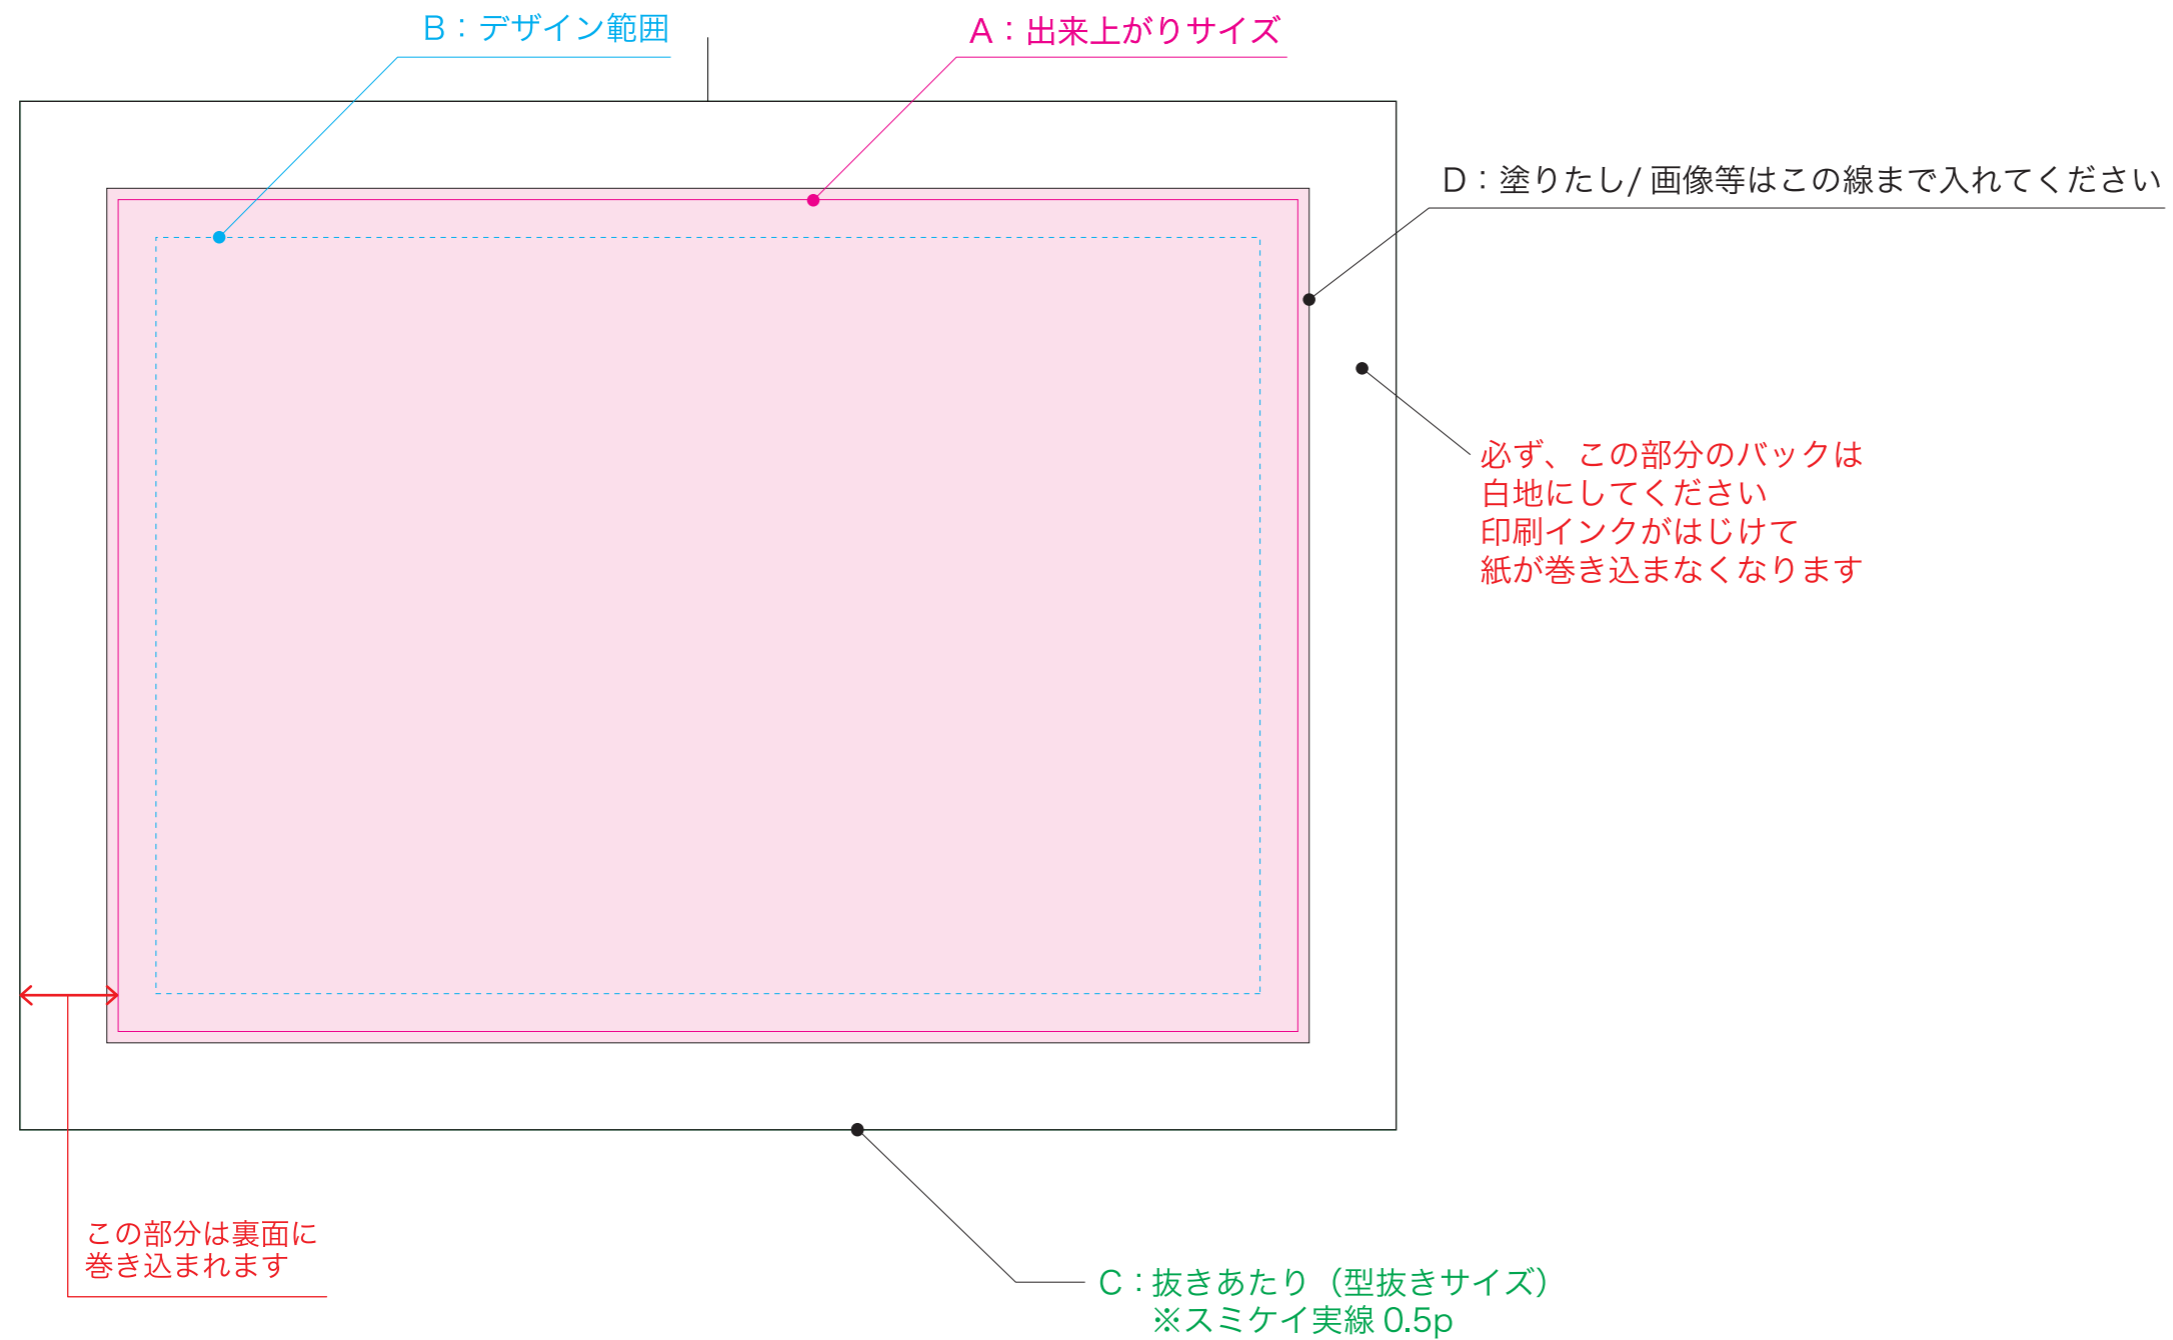

# 長方形 ( 絵ハガキサイズ )

A : 110mm × 156mm

B : 100mm × 146mm

C : 136mm × 182mm

D : 113mm × 159mm

A・Bには実線を入れないでください  
印刷時ケイ線は非表示にしてください

同時に4個のデザインまで作成できます!!